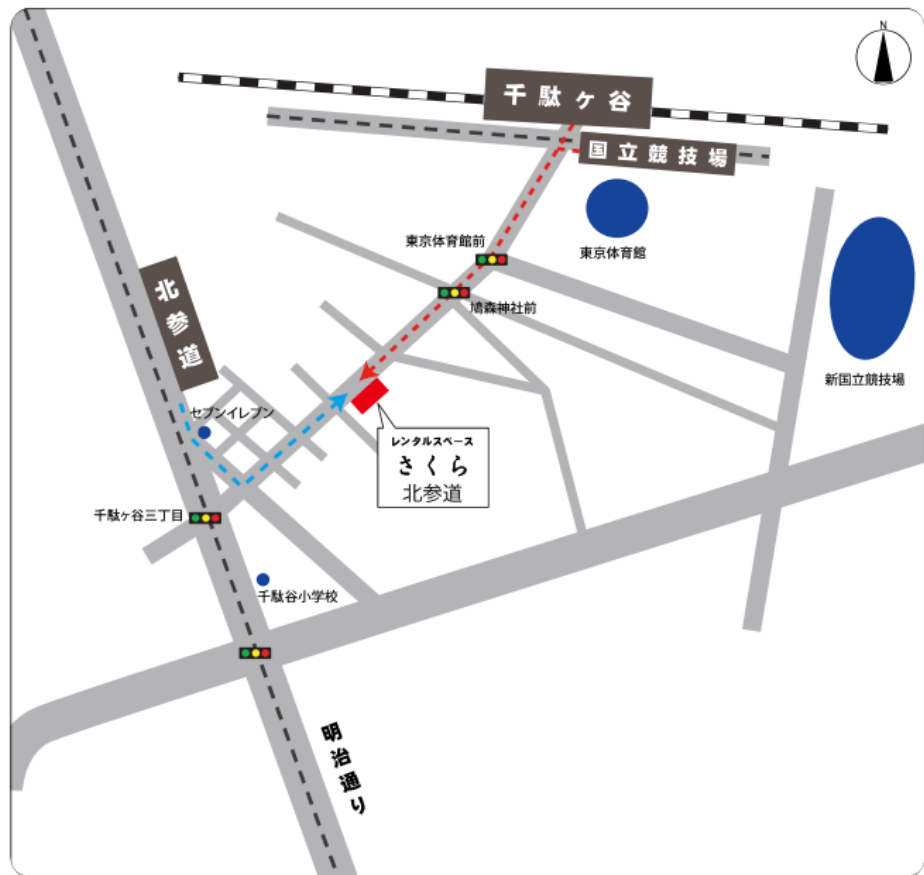

## レンタルスペース さくら 北参道

〒151-0051

東京都渋谷区千駄ヶ谷3-28-5

コーポ葵105号

Tel: 03-6434-5174  
(グラン山貴本社)

東京メトロ副都心線「北参道」駅  
出入口2 徒歩5分  
JR中央線「千駄ヶ谷」駅徒歩5分

～開催時間～

6日 11:00～19:00  
(最終入場18時)

7日 10:00～19:00  
(最終入場18時)

8日 10:00～18:00  
(最終入場17時)

**※最終入場は開催時間の  
1時間前までに  
お願い致します。**

**※レンタルスペースさくらに  
専用駐車場はございません。  
お車でお越しの際は  
近隣のコインパーキングを  
ご利用ください。**

JR中央・総武線 千駄ヶ谷駅

都営地下鉄大江戸線 国立競技場前

東京メトロ 副都心線 北参道駅(出口2)より徒歩5分

より徒歩5分 --- 赤点線ルート

--- 青点線ルート

会場では消毒等、新型コロナウイルス対策を実施致します。  
弊社スタッフもマスク着用させていただきます。  
ご入場の際はマスクの着用をお願い致します。  
体調が優れない場合、来場をご遠慮ください。