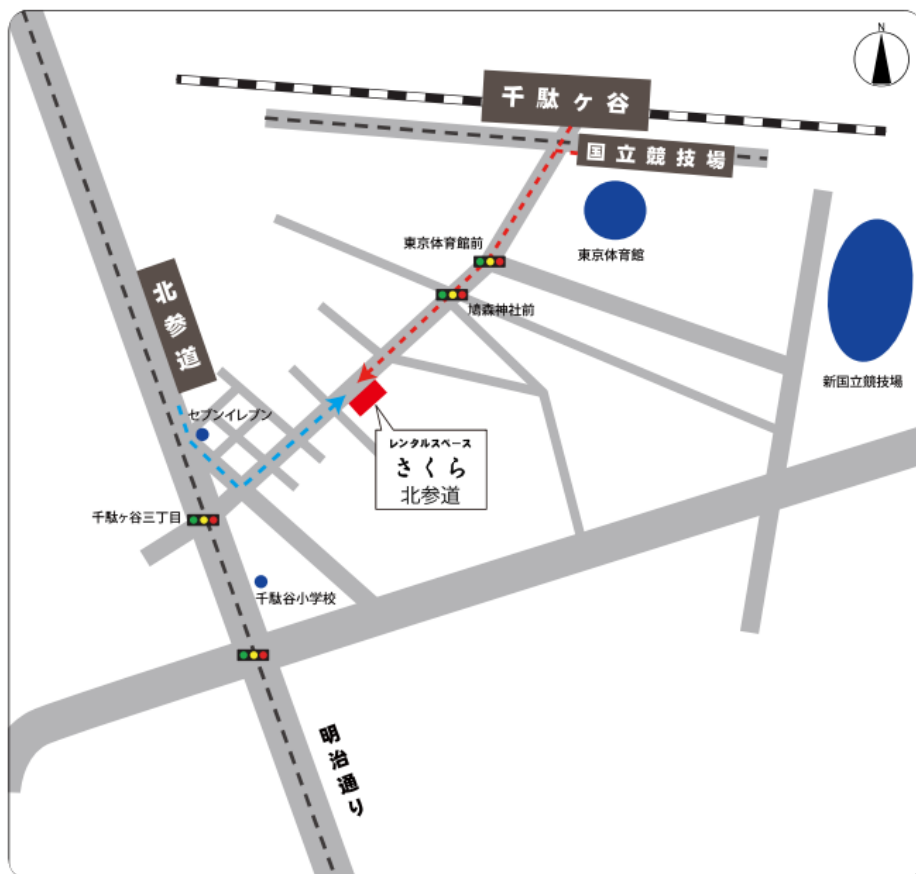

TOKYO

10/12 tue ~ 10/14 thu

**※レンタルスペースですのでお時間も制限がございます。
恐れ入りますが各日下記時間内のご来場をお願い致します。**

レンタルスペース さくら 北参道

〒151-0051

東京都渋谷区千駄ヶ谷3-28-5

コーポ葵105号

Tel: 03-6434-5174
(グラン山貴本社)

東京メトロ副都心線「北参道」駅
出入口2 徒歩5分
JR中央線「千駄ヶ谷」駅徒歩5分

～開催時間～

12日 11:00～19:00
(最終入場18時)

13日 10:00～19:00
(最終入場18時)

14日 10:00～18:00
(最終入場17時)

**※最終入場は開催時間の
1時間前までに
お願い致します。**

**※レンタルスペースさくらに
専用駐車場はございません。
お車でお越しの際は
近隣のコインパーキングを
ご利用ください。**

JR中央・総武線 千駄ヶ谷駅

都営地下鉄大江戸線 国立競技場前

東京メトロ 副都心線 北参道駅(出口2)より徒歩5分

より徒歩5分 --- 赤点線ルート

--- 青点線ルート

会場では消毒等、新型コロナウイルス対策を実施致します。
弊社スタッフもマスク着用させていただきます。
ご入場の際はマスクの着用をお願い致します。
体調が優れない場合、来場をご遠慮ください。