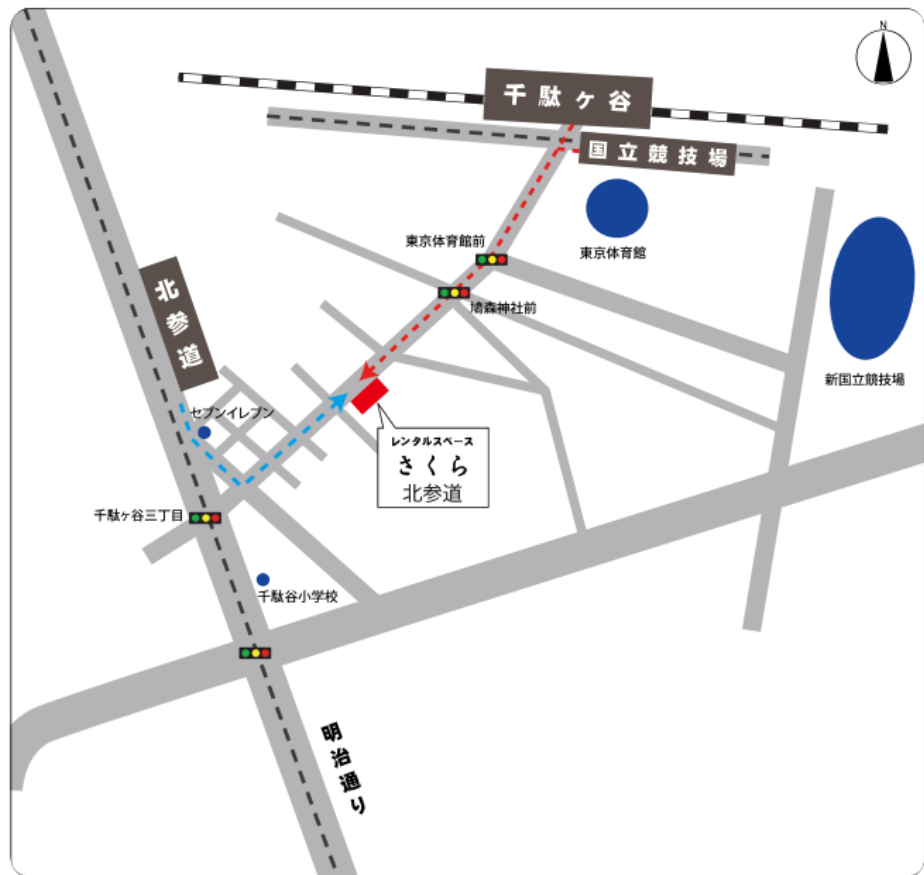

TOKYO

1/18 tue ~ 1/20 thu

**※レンタルスペースですのでお時間も制限がございます。
恐れ入りますが各日下記時間内のご来場をお願い致します。**

レンタルスペース さくら 北参道

〒151-0051

東京都渋谷区千駄ヶ谷3-28-5

コーポ葵105号

Tel: 03-6434-5174
(グラン山貴本社)

東京メトロ副都心線「北参道」駅
出入口2 徒歩5分
JR中央線「千駄ヶ谷」駅徒歩5分

～開催時間～

18日 11:00～19:00
(最終入場18時)

19日 10:00～19:00
(最終入場18時)

20日 10:00～18:00
(最終入場17時)

**※最終入場は開催時間の
1時間前までに
お願い致します。**

**※レンタルスペースさくらに
専用駐車場はございません。
お車でお越しの際は
近隣のコインパーキングを
ご利用ください。**

JR中央・総武線 千駄ヶ谷駅

都営地下鉄大江戸線 国立競技場前

東京メトロ 副都心線 北参道駅(出口2)より徒歩5分

より徒歩5分 --- 赤点線ルート

--- 青点線ルート

会場では消毒等、新型コロナウイルス対策を実施致します。
弊社スタッフもマスク着用させていただきます。
ご入場の際はマスクの着用をお願い致します。
体調が優れない場合、来場をご遠慮ください。