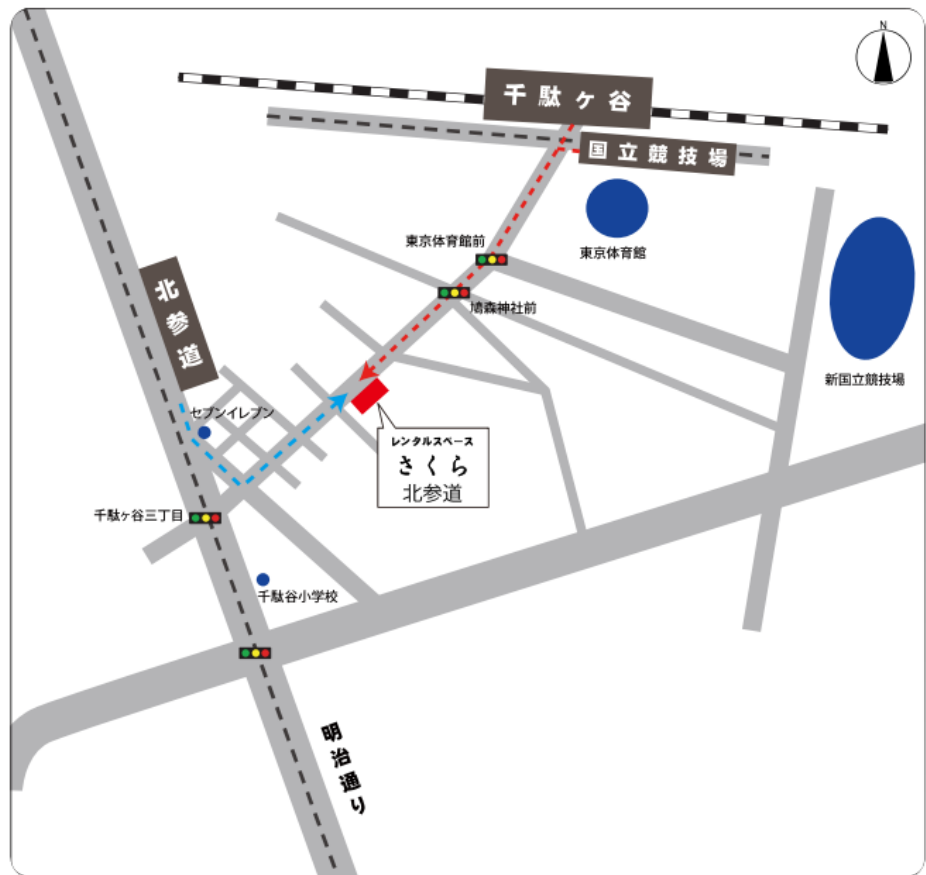

## レンタルスペース さくら 北参道

〒151-0051

東京都渋谷区千駄ヶ谷3-28-5

コーポ葵105号

Tel: 03-6434-5174  
(グラン山貴本社)

東京メトロ副都心線「北参道」駅  
出入口2 徒歩5分  
JR中央線「千駄ヶ谷」駅徒歩5分

～開催時間～

7日 11:00～19:00  
(最終入場18時)

8日 10:00～19:00  
(最終入場18時)

9日 10:00～18:00  
(最終入場17時)

**※最終入場は開催時間の  
1時間前までに  
お願い致します。**

**※レンタルスペースさくらに  
専用駐車場はございません。  
お車でお越しの際は  
近隣のコインパーキングを  
ご利用ください。**

JR中央・総武線 千駄ヶ谷駅

都営地下鉄大江戸線 国立競技場前

東京メトロ 副都心線 北参道駅(出口2)より徒歩5分

より徒歩5分 --- 赤点線ルート

--- 青点線ルート

会場では消毒等、新型コロナウイルス対策を実施致します。  
弊社スタッフもマスク着用させていただきます。  
ご入場の際はマスクの着用をお願い致します。  
体調が優れない場合、来場をご遠慮ください。