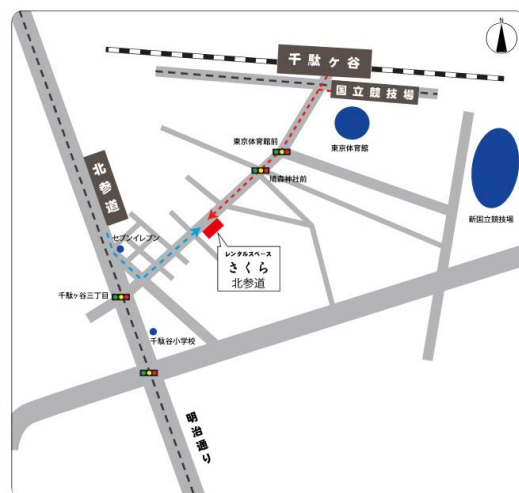

## DATE ・ PLACE

DATE: 6月6日(火)～6月8日(木)

～開催時間～

06日 11:00～19:00 (最終入場18時)

07日 10:00～19:00 (最終入場18時)

08日 10:00～18:00 (最終入場17時)

PLACE: レンタルスペース さくら 北参道

※会場が変更になりました。以前使用していた「さくら北参道」です。

〒151-0051

東京都渋谷区千駄ヶ谷3-28-5コーポ葵105号

東京メトロ副都心線「北参道」駅 出入口2 徒歩5分

JR中央線「千駄ヶ谷」駅徒歩5分

Tel: 03-6434-5174 (グラン山貴本社)

※レンタルスペースですので  
お時間も制限がございます。  
恐れ入りますが各日上記時間内  
のご来場をお願い致します。  
※最終入場は開催時間の  
1時間前までにお願い致します。  
※レンタルスペースさくらに  
専用駐車場はございません。  
お車でお越しの際は  
近隣のコインパーキングをご利用ください。

※弊社では消毒等、感染症対策を実施しております。

JR中央・総武線 千駄ヶ谷駅  
都営地下鉄大江戸線 国立競技場前  
東京メトロ副都心線 北参道駅(出口2)より徒歩5分

より徒歩5分 - - - 赤点線ルート  
青点線ルート